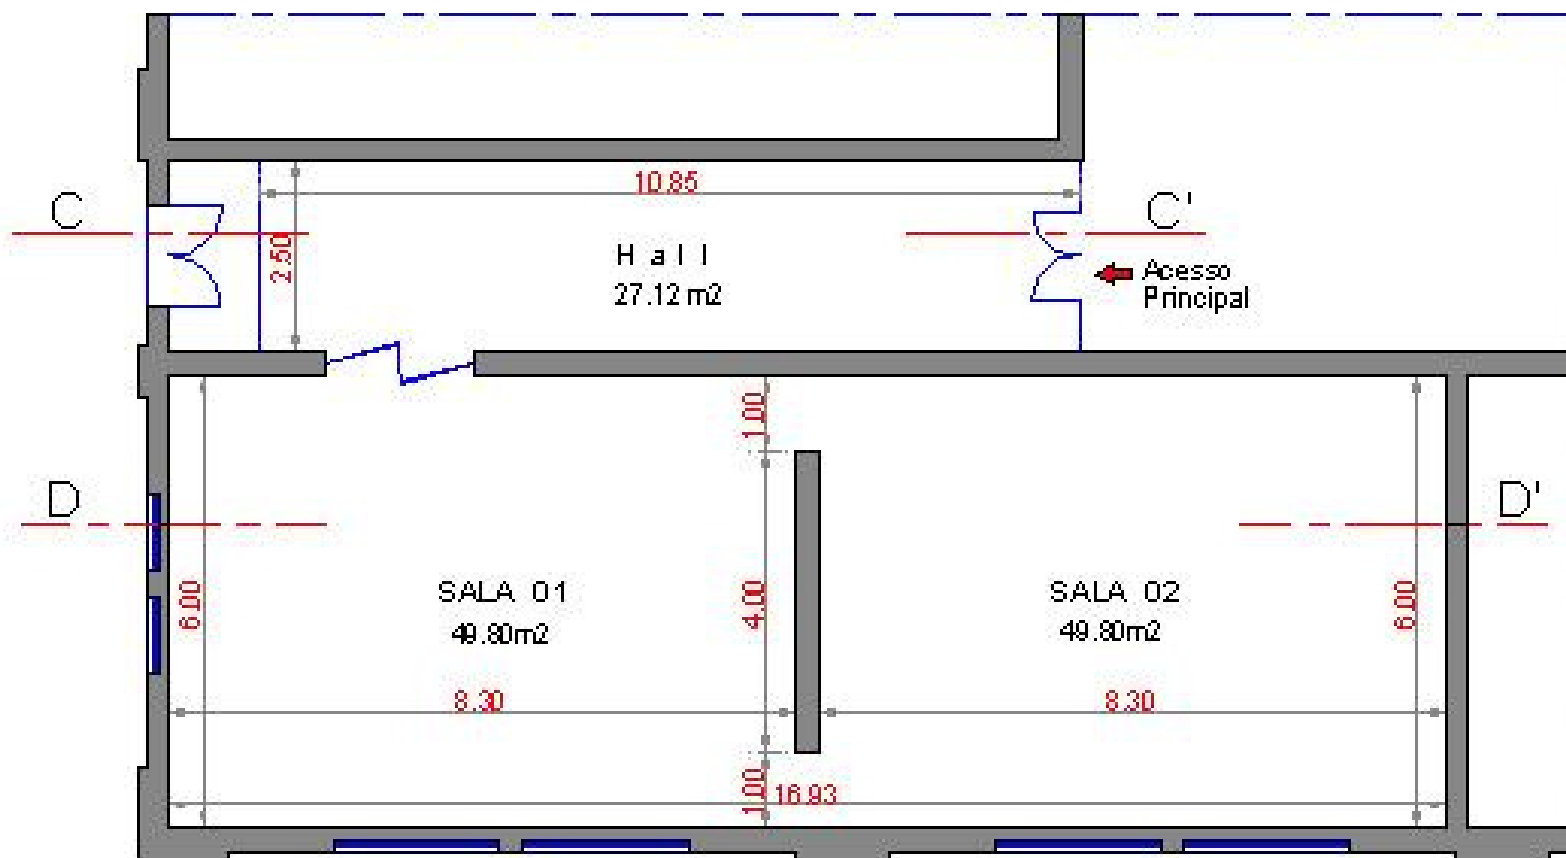

FUNDAÇÃO JOAQUIM NABUCO

Edif. Ulysses Pernambucano - (Campus Derby)
Rua Henrique Dias, 609 - Derby - Recife - PE

Galeria Vicente do Rego Monteiro - Pavimento Térreo

PLANTA BAIXA
Escala 1/100